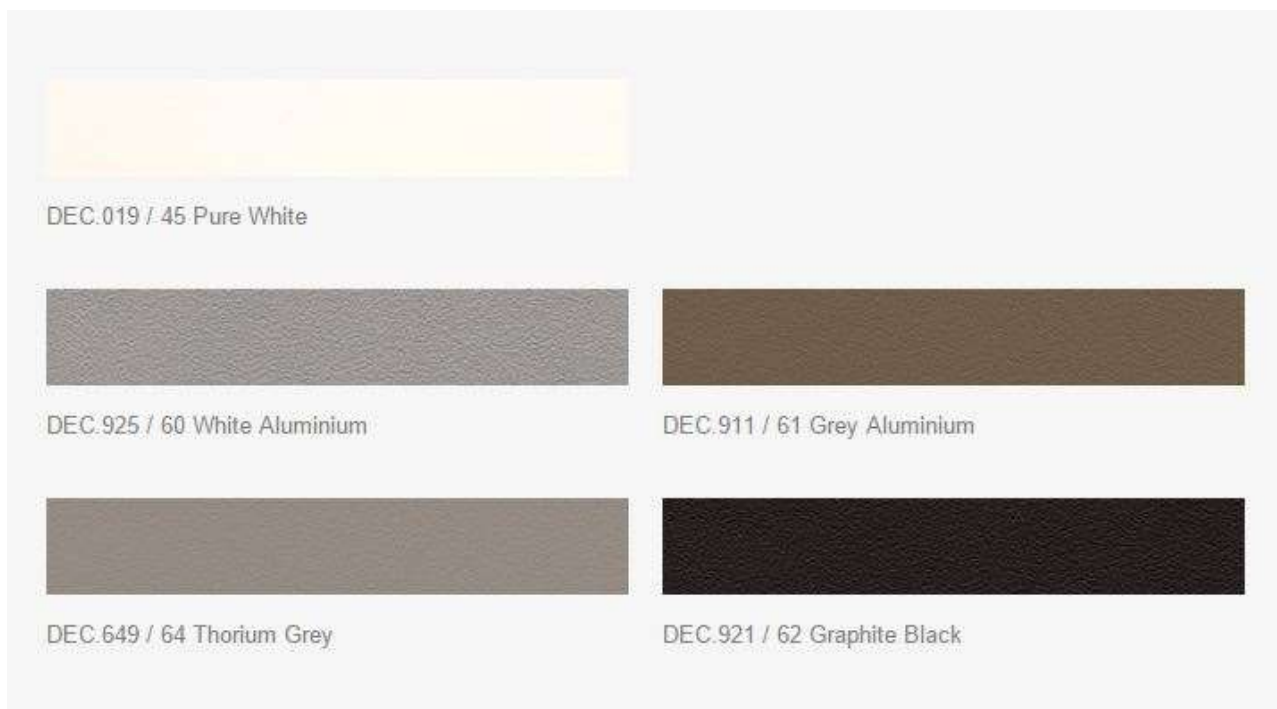

Colori Classici

L'elegante venatura del legno, naturale e colorato, esempio perfetto di design ed eleganza

DEC.004 / 99 Grey

DEC.110 / 48 Golden Oak

DEC.072 / 12 Anthracite

DEC.154 / 21 Walnut

DEC.666 / 02 Anthracite smooth

DEC.026 / 22 Mahogany

DEC.006 / 66 Green

DEC.025 / 34 Moor Oak

DEC.012 / 11 Brown

Colori Architectur

Alluminio-look e metallo-look Titanium Plus per un carattere moderno e contemporaneo

Colori Timeless

Grani di legno e delicate combinazioni cromatiche per creare tonalità senza tempo

Colori Traditional

I toni naturali delle venature del legno si adattano perfettamente sia a stili architettonici tradizionali che a quelli moderni

DEC.623 / 43 Oregon 4

DEC.109 / 79 Winchester XA

DEC.640 / 41 Mountain Pine

DEC.651 / 07 Grey smooth

DEC.625 / 92 Signal Grey smooth

DEC.628 / 08 Basalt Grey smooth

Color System / Per soddisfare ogni esigenza

+ Tempi di consegna

Tutti i nostri prodotti sono consegnati entro 20-25 gg. per i serramenti di colore standard (bianco).