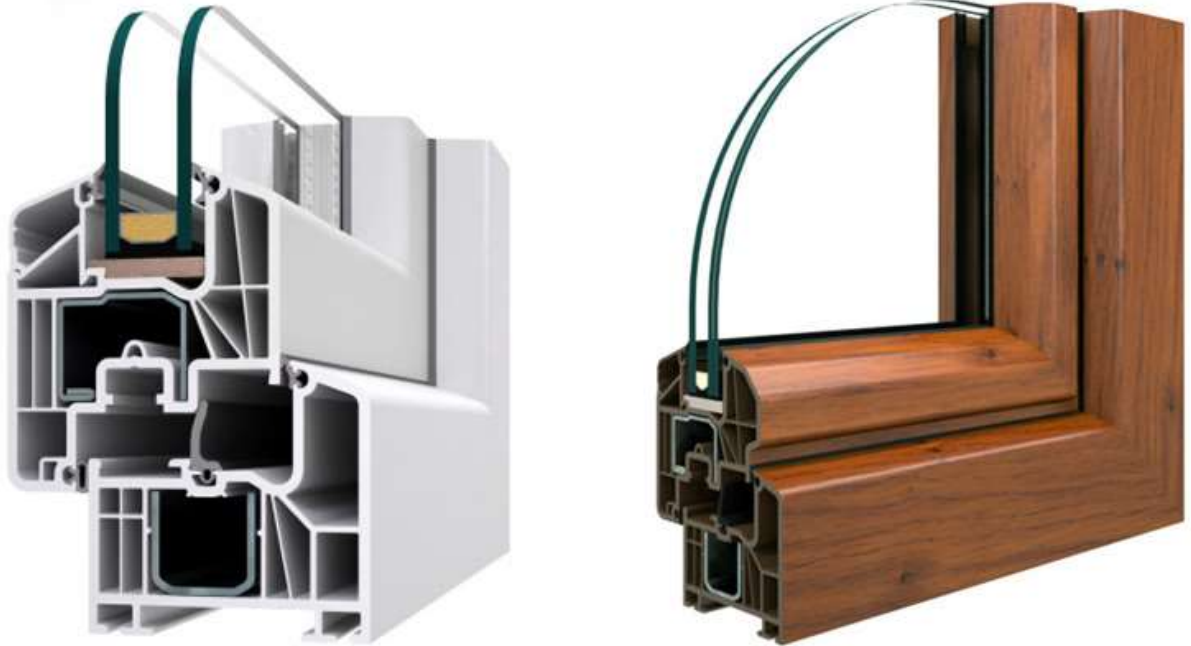

LISTINO PREZZI SERRAMENTI IN PVC

INOUTIC • **ic** Prestige e **INOUTIC** • **ic** Eforte sono i profili scelti per creare il serramento dedicato a chi cerca l'equilibrio perfetto tra qualità, costo e design.

Il serramento viene proposto a doppio o triplo vetro camera, con possibilità di scegliere tra un profilo da 76 mm (**Prestige**) oppure 84 mm (**Eforte**) con una vasta selezione di colori che si adatteranno perfettamente alle caratteristiche estetiche dell'immobile.